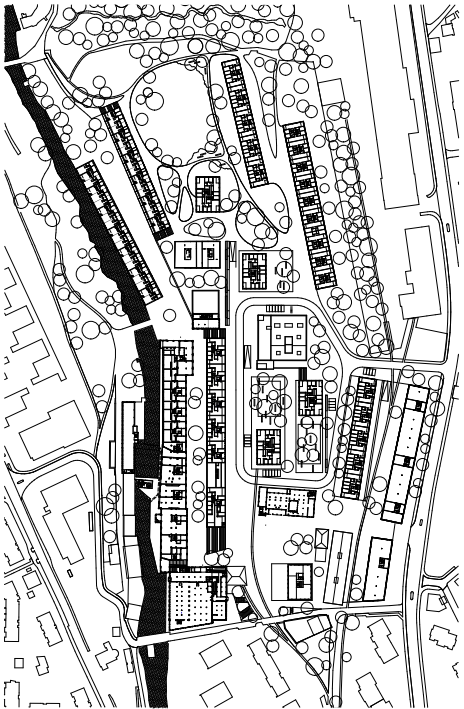

A.MMG_498 Conversion CP6, Papierl-Areal_0_Masterplan
Masterplan by POLSCHMIDT ARCHITECTEN 1110